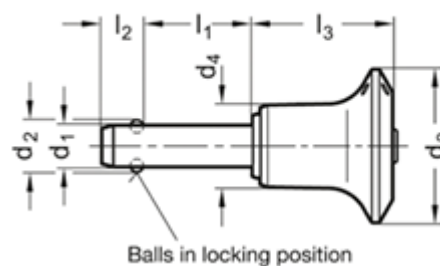

Varenummer: 2011391250
Beskrivelse: E+G rustfast kugle låsepal
GN 113.9-12-50

Mål

Application example

d1	= 12
d2	= 14.5
d3	= 31
d4	= 16.4
l1	= 50
l2	= 10.6
l3	= 32.7
Load i (N)	= 87

Vægt i (g) = 109